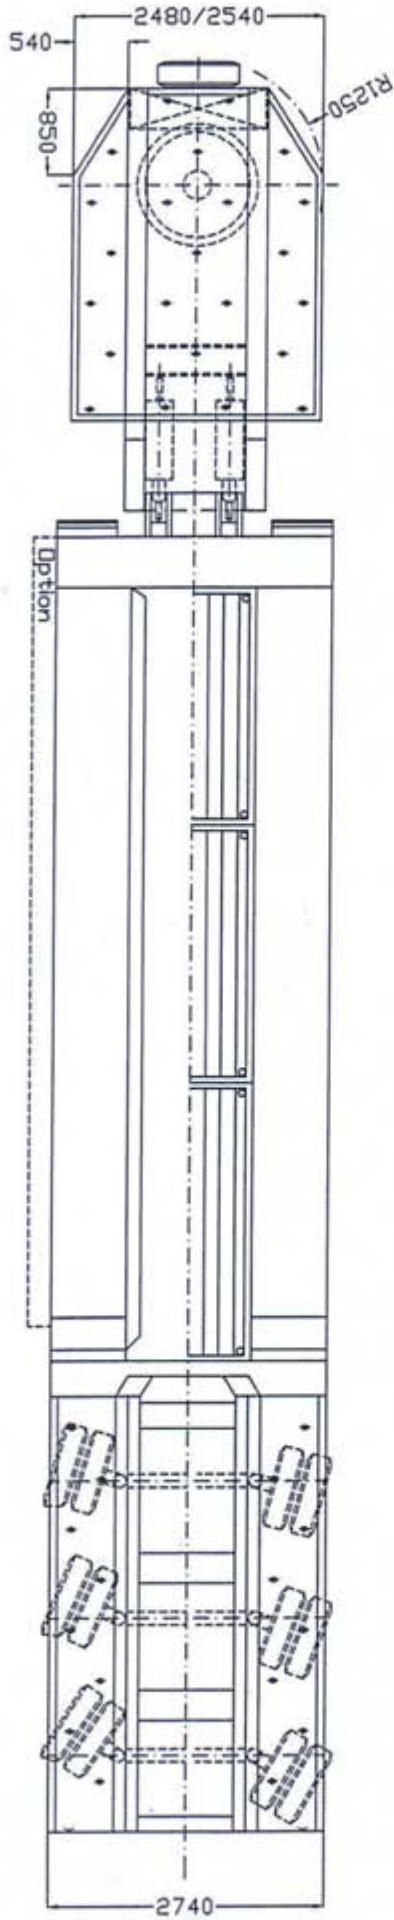

* : beladen/en charge/loaden
** : unbeladen/à vide/unloaden