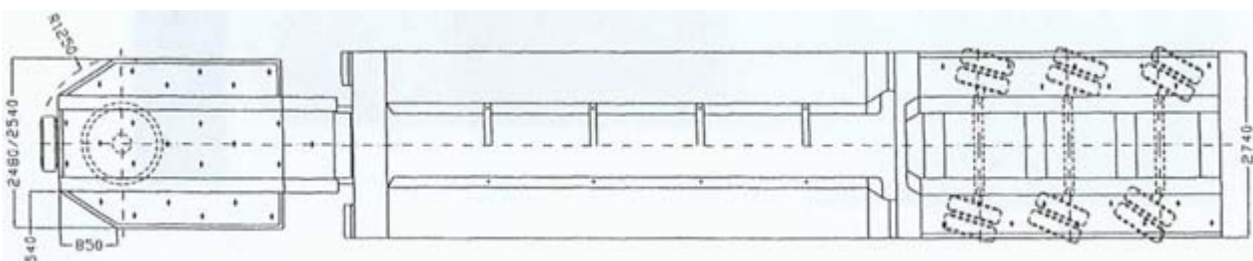

Information

Tiefbett

- Transporte mit einer Ladungshöhe bis zu 4,20 m
- Tiefbettlänge bis 24,00 m

Rufen Sie uns an:

0 40-75 27 90-0

Klicken Sie uns an:

www.stange-schwertransporte.de

Senden Sie uns eine E-Mail: office@stange-schwertransporte.de