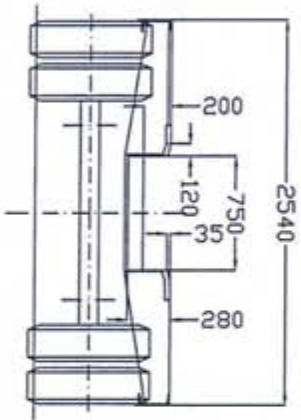

* : beladen/en charge/loaden
** : unbeladen/à vide/unloaden