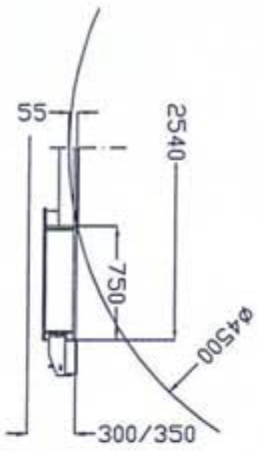

* : beladen/en charge/loaden
** : unbeladen/à vide/unloaden