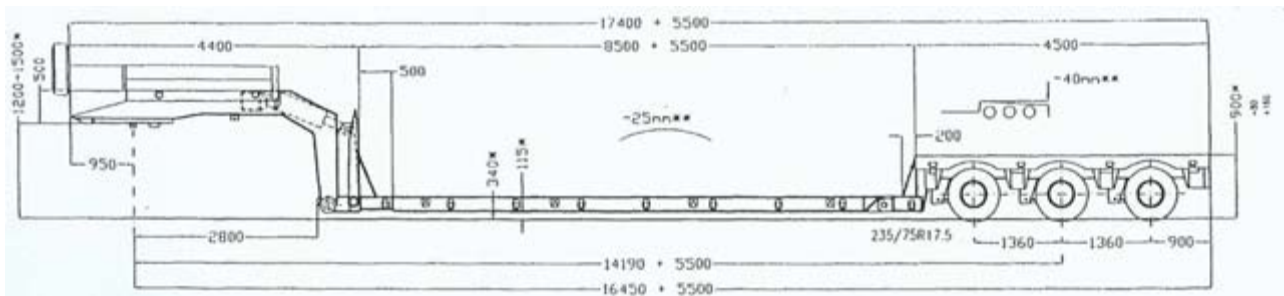

Information

Tiefbett

- Transporte mit einer Ladungshöhe bis zu 4,20 m
- Tiefbettlänge bis 24,00 m

Rufen Sie uns an:

0 40-75 27 90-0

Klicken Sie uns an:

www.stange-schwertransporte.de

Senden Sie uns eine E-Mail: office@stange-schwertransporte.de