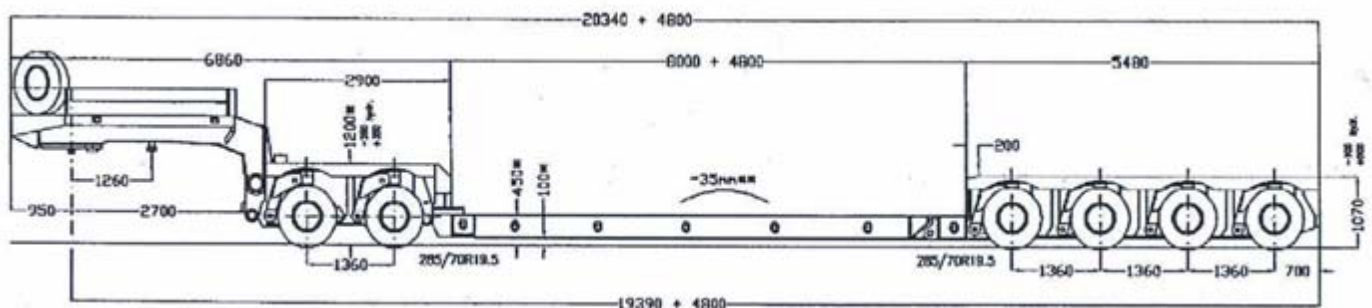

Information

Tiefbett 2 + 4 mit Dolly Achse

4 Achsen: **Nutzlast** (kg) bis **41.000**

6 Achsen: **Nutzlast** (kg) bis **60.000**

- mit **Dolly Achse**
- Transporte mit einer **Ladungshöhe** bis zu **4,10 m**
- im **Hamburger Hafen** mit einer Ladungshöhe bis zu **4,35 m**
- **Tiefbettlänge** bis **18,80 m**